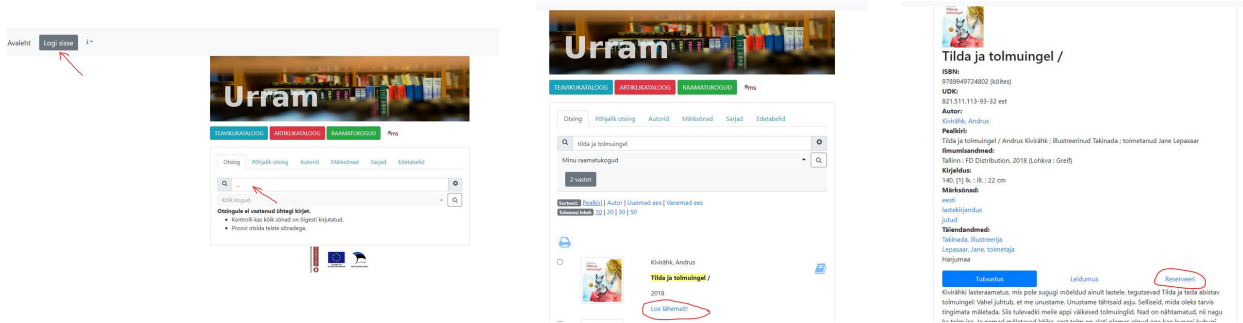

Väljaande reserveerimine raamatukogu kindlast osakonnast

Kui olete e-kataloogi sisse loginud ja leidnud sobiva raamatu (või muu väljaande), mida soovite reserveerida või järjekorda panna, klõikige esmalt **"Loe lähemalt"** ja seejärel **"reserveeri"**

Seejärel **raamatukogu nimel** või **+märgil** selle ees, avaneb teile raamatukogus olevate eksemplaride nimekiri, Nüüd klõikige sõnal **"Kappi"** selle eksemplari taga, mis kuulub osakonnale, kust te raamatut saada soovite. Antud juhul valisime lasteosakonna eksemplari, mida soovime kätte saada raamatukapist. Kui soovite raamatut kätte saada raamatukogust, siis klikake **"Reserveeri"**. Eksemplari kohale ilmub kiri: **reserveering õnnestus**